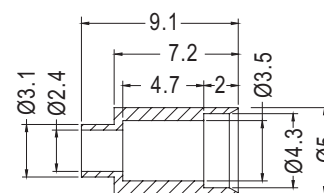

- COLOR:NATURAL/BLACK
- UNIT:mm

- MATERIAL:ABS (UL) 94HB

PART NO	PACKAGE
LASK-5	1000

- MATERIAL:POM (UL) 94 HB

PART NO	PACKAGE
LASK-4	1000

SPACER SUPPORT

PLASTECH

- MATERIAL:NYLON 66 (UL)
- FLAME CLASS :94V-2
- COLOR:NATURAL
- UNIT:mm