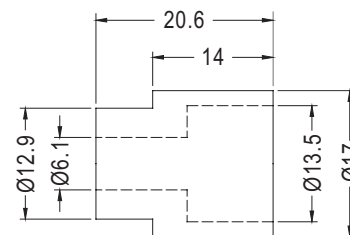

SPACER SUPPORT

PLASTECH

1

- MATERIAL:ABS (UL) / PC+ABS (UL)
- FLAME CLASS :94HB /94V-0
- COLOR:NATURAL
- UNIT:mm

PART NO	PACKAGE
RCXL-1	1000

PART NO	PACKAGE
RCXL-14	1000

SPACER SUPPORT

PLASTECH

- COLOR:NATURAL/BLACK
- UNIT:mm

- MATERIAL:ABS (UL) 94HB

PART NO	PACKAGE
LASK-5	1000

- MATERIAL:POM (UL) 94 HB

PART NO	PACKAGE
LASK-4	1000

SPACER SUPPORT

PLASTECH

- MATERIAL:NYLON 66 (UL)
- FLAME CLASS :94V-2
- COLOR:NATURAL
- UNIT:mm