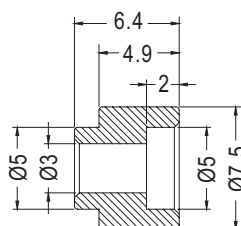

SPACER SUPPORT

PLASTECH

1

- MATERIAL:ABS (UL) / PC+ABS (UL)
- FLAME CLASS :94HB /94V-0
- COLOR:NATURAL
- UNIT:mm

PART NO	PACKAGE
RCXL-1	1000

PART NO	PACKAGE
RCXL-14	1000

SPACER SUPPORT

PLASTECH

- COLOR:NATURAL/BLACK
- UNIT:mm

- MATERIAL:ABS (UL) 94HB

PART NO	PACKAGE
LASK-5	1000

- MATERIAL:POM (UL) 94 HB

PART NO	PACKAGE
LASK-4	1000

SPACER SUPPORT

PLASTECH

- MATERIAL:NYLON 66 (UL)
- FLAME CLASS :94V-2
- COLOR:NATURAL
- UNIT:mm