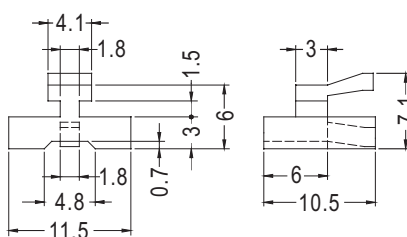

- COLOR:NATURAL/BLACK
- UNIT:mm

- MATERIAL:ABS (UL) 94HB

PART NO	PACKAGE
LASK-5	1000

- MATERIAL:POM (UL) 94 HB

PART NO	PACKAGE
LASK-4	1000

SPACER SUPPORT

PLASTECH

- MATERIAL:NYLON 66 (UL)
- FLAME CLASS :94V-2
- COLOR:NATURAL
- UNIT:mm