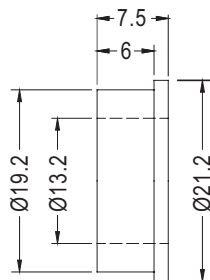

SPACER SUPPORT

PLASTECH

1

- MATERIAL:ABS (UL) / PC+ABS (UL)
- FLAME CLASS :94HB /94V-0
- COLOR:NATURAL
- UNIT:mm

PART NO	PACKAGE
RCXL-1	1000

PART NO	PACKAGE
RCXL-14	1000

SPACER SUPPORT

PLASTECH

- COLOR:NATURAL/BLACK
- UNIT:mm

- MATERIAL:ABS (UL) 94HB

PART NO	PACKAGE
LASK-5	1000

- MATERIAL:POM (UL) 94 HB

PART NO	PACKAGE
LASK-4	1000

SPACER SUPPORT

PLASTECH

- MATERIAL:NYLON 66 (UL)
- FLAME CLASS :94V-2
- COLOR:NATURAL
- UNIT:mm