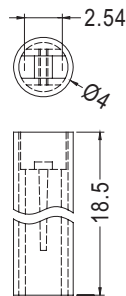

- MATERIAL:NYLON 66 (UL)
- FLAME CLASS :94V-2
- COLOR:NATURAL
- UNIT:mm

PART NO	A	PACKAGE
★ LEDEW-8.5	8.5	1000
LEDEW-15	15.0	
★ LEDEW-17	17.0	
LEDEW-17.5	17.5	

PART NO	PACKAGE
LEDSW-18.5	1000

- MATERIAL:NYLON 66 (UL)
- FLAME CLASS :94V-2/94V-0
- COLOR:NATURAL/BLACK
- UNIT:mm

PART NO	A	PACKAGE
LEDS-13	13.0	2000
LEDS-13.5	13.5	
LEDS-14	14.0	
LEDS-14.5	14.5	
LEDS-15	15.0	
LEDS-15.5	15.5	
LEDS-16	16.0	
LEDS-16.5	16.5	
LEDS-17	17.0	
LEDS-17.5	17.5	
LEDS-18	18.0	1000
LEDS-18.5	18.5	
LEDS-19	19.0	
LEDS-19.5	19.5	
LEDS-20	20.0	
LEDS-20.5	20.5	
LEDS-21	21.0	
LEDS-21.5	21.5	
LEDS-22	22.0	
LEDS-22.5	22.5	
LEDS-23	23.0	
LEDS-23.5	23.5	
LEDS-24	24.0	

PART NO	A	PACKAGE
LEDS-0.8	0.8	2000
LEDS-1	1.0	
LEDS-1.5	1.5	
LEDS-2	2.0	
LEDS-2.5	2.5	
LEDS-3	3.0	
LEDS-3.5	3.5	
LEDS-4	4.0	
LEDS-4.5	4.5	
LEDS-5	5.0	
LEDS-5.5	5.5	
LEDS-6	6.0	

PART NO	A	PACKAGE
LEDS-6.5	6.5	2000
LEDS-7	7.0	
LEDS-7.5	7.5	
LEDS-8	8.0	
LEDS-8.5	8.5	
LEDS-9	9.0	
LEDS-9.5	9.5	
LEDS-10	10.0	
LEDS-10.5	10.5	
LEDS-11	11.0	
LEDS-11.5	11.5	
LEDS-12	12.0	
LEDS-12.5	12.5	