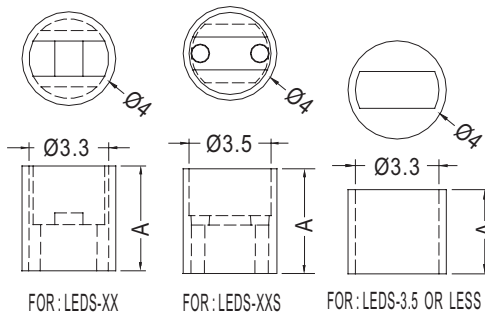

- MATERIAL:NYLON 66 (UL)
- FLAME CLASS :94V-2
- COLOR:NATURAL
- UNIT:mm

PART NO	A	PACKAGE
★ LEDEW-8.5	8.5	1000
LEDEW-15	15.0	
★ LEDEW-17	17.0	
LEDEW-17.5	17.5	

PART NO	PACKAGE
LEDSW-18.5	1000

- MATERIAL:NYLON 66 (UL)
- FLAME CLASS :94V-2/94V-0
- COLOR:NATURAL/BLACK
- UNIT:mm

PART NO	A	PACKAGE
LEDS-13	13.0	2000
LEDS-13.5	13.5	
LEDS-14	14.0	
LEDS-14.5	14.5	
LEDS-15	15.0	
LEDS-15.5	15.5	
LEDS-16	16.0	
LEDS-16.5	16.5	
LEDS-17	17.0	
LEDS-17.5	17.5	
LEDS-18	18.0	1000
LEDS-18.5	18.5	
LEDS-19	19.0	
LEDS-19.5	19.5	
LEDS-20	20.0	
LEDS-20.5	20.5	
LEDS-21	21.0	
LEDS-21.5	21.5	
LEDS-22	22.0	
LEDS-22.5	22.5	
LEDS-23	23.0	
LEDS-23.5	23.5	
LEDS-24	24.0	

PART NO	A	PACKAGE
LEDS-0.8	0.8	2000
LEDS-1	1.0	
LEDS-1.5	1.5	
LEDS-2	2.0	
LEDS-2.5	2.5	
LEDS-3	3.0	
LEDS-3.5	3.5	
LEDS-4	4.0	
LEDS-4.5	4.5	
LEDS-5	5.0	
LEDS-5.5	5.5	
LEDS-6	6.0	

PART NO	A	PACKAGE
LEDS-6.5	6.5	2000
LEDS-7	7.0	
LEDS-7.5	7.5	
LEDS-8	8.0	
LEDS-8.5	8.5	
LEDS-9	9.0	
LEDS-9.5	9.5	
LEDS-10	10.0	
LEDS-10.5	10.5	
LEDS-11	11.0	
LEDS-11.5	11.5	
LEDS-12	12.0	
LEDS-12.5	12.5	