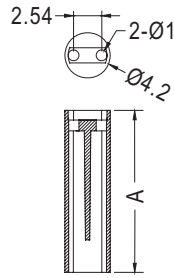

- MATERIAL:NYLON 66 (UL)
- FLAME CLASS :94V-2
- COLOR:NATURAL
- UNIT:mm

PART NO	A	PACKAGE
★ LEDEW-8.5	8.5	1000
LEDEW-15	15.0	
★ LEDEW-17	17.0	
LEDEW-17.5	17.5	

PART NO	PACKAGE
LEDSW-18.5	1000

- MATERIAL:NYLON 66 (UL)
- FLAME CLASS :94V-2/94V-0
- COLOR:NATURAL/BLACK
- UNIT:mm

PART NO	A	PACKAGE
LEDS-13	13.0	2000
LEDS-13.5	13.5	
LEDS-14	14.0	
LEDS-14.5	14.5	
LEDS-15	15.0	
LEDS-15.5	15.5	
LEDS-16	16.0	
LEDS-16.5	16.5	
LEDS-17	17.0	
LEDS-17.5	17.5	
LEDS-18	18.0	1000
LEDS-18.5	18.5	
LEDS-19	19.0	
LEDS-19.5	19.5	
LEDS-20	20.0	
LEDS-20.5	20.5	
LEDS-21	21.0	
LEDS-21.5	21.5	
LEDS-22	22.0	
LEDS-22.5	22.5	
LEDS-23	23.0	
LEDS-23.5	23.5	
LEDS-24	24.0	

PART NO	A	PACKAGE
LEDS-0.8	0.8	2000
LEDS-1	1.0	
LEDS-1.5	1.5	
LEDS-2	2.0	
LEDS-2.5	2.5	
LEDS-3	3.0	
LEDS-3.5	3.5	
LEDS-4	4.0	
LEDS-4.5	4.5	
LEDS-5	5.0	
LEDS-5.5	5.5	
LEDS-6	6.0	

PART NO	A	PACKAGE
LEDS-6.5	6.5	2000
LEDS-7	7.0	
LEDS-7.5	7.5	
LEDS-8	8.0	
LEDS-8.5	8.5	
LEDS-9	9.0	
LEDS-9.5	9.5	
LEDS-10	10.0	
LEDS-10.5	10.5	
LEDS-11	11.0	
LEDS-11.5	11.5	
LEDS-12	12.0	
LEDS-12.5	12.5	