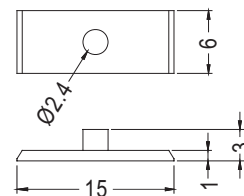

- MATERIAL:PC (UL)
- FLAME CLASS:94V-2
- COLOR:NATURAL
- UNIT:mm

PART NO	PACKAGE
LEM-12	1000

PART NO	A	PACKAGE
LEM-3	1.8	1000
LEM-3L	2.2	

- MATERIAL:PC (UL)
- FLAME CLASS:94V-0/94V-2
- COLOR:TRANSPARENT

PART NO	A	PACKAGE
LEM-9	3.0	1000
★LEM-62	2.7	

PART NO	PACKAGE
LEM-36	1000

- MATERIAL:PMMA
- COLOR:NATURAL
- UNIT:mm

PART NO	PACKAGE
LEM-1	1000

PART NO	PACKAGE
LEM-2	1000

PART NO	PACKAGE
LEM-16	1000