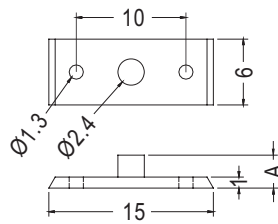

- MATERIAL:PC (UL)
- FLAME CLASS:94V-2
- COLOR:NATURAL
- UNIT:mm

PART NO	PACKAGE
LEM-12	1000

PART NO	A	PACKAGE
LEM-3	1.8	1000
LEM-3L	2.2	

- MATERIAL:PC (UL)
- FLAME CLASS:94V-0/94V-2
- COLOR:TRANSPARENT

PART NO	A	PACKAGE
LEM-9	3.0	1000
★LEM-62	2.7	

PART NO	PACKAGE
LEM-36	1000

- MATERIAL:PMMA
- COLOR:NATURAL
- UNIT:mm

PART NO	PACKAGE
LEM-1	1000

PART NO	PACKAGE
LEM-2	1000

PART NO	PACKAGE
LEM-16	1000