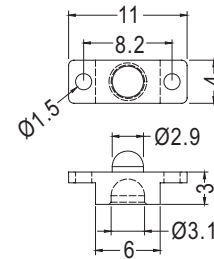

- MATERIAL:PC (UL)
- FLAME CLASS:94V-2
- COLOR:NATURAL
- UNIT:mm

PART NO	PACKAGE
LEM-12	1000

PART NO	A	PACKAGE
LEM-3	1.8	1000
LEM-3L	2.2	

- MATERIAL:PC (UL)
- FLAME CLASS:94V-0/94V-2
- COLOR:TRANSPARENT

PART NO	A	PACKAGE
LEM-9	3.0	1000
★LEM-62	2.7	

PART NO	PACKAGE
LEM-36	1000

- MATERIAL:PMMA
- COLOR:NATURAL
- UNIT:mm

PART NO	PACKAGE
LEM-1	1000

PART NO	PACKAGE
LEM-2	1000

PART NO	PACKAGE
LEM-16	1000