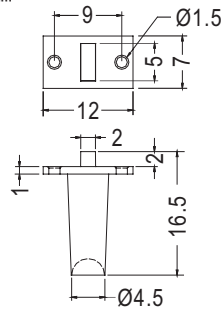

- MATERIAL:PC (UL)
- FLAME CLASS:94V-2
- COLOR:NATURAL
- UNIT:mm

PART NO	PACKAGE
LEM-12	1000

PART NO	A	PACKAGE
LEM-3	1.8	1000
LEM-3L	2.2	

- MATERIAL:PC (UL)
- FLAME CLASS:94V-0/94V-2
- COLOR:TRANSPARENT

PART NO	A	PACKAGE
LEM-9	3.0	1000
★LEM-62	2.7	

PART NO	PACKAGE
LEM-36	1000

- MATERIAL:PMMA
- COLOR:NATURAL
- UNIT:mm

PART NO	PACKAGE
LEM-1	1000

PART NO	PACKAGE
LEM-2	1000

PART NO	PACKAGE
LEM-16	1000