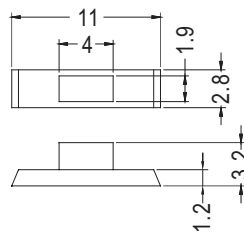

- MATERIAL:PC (UL)
- FLAME CLASS:94V-2
- COLOR:NATURAL
- UNIT:mm

PART NO	PACKAGE
LEM-12	1000

PART NO	A	PACKAGE
LEM-3	1.8	1000
LEM-3L	2.2	

- MATERIAL:PC (UL)
- FLAME CLASS:94V-0/94V-2
- COLOR:TRANSPARENT

PART NO	A	PACKAGE
LEM-9	3.0	1000
★LEM-62	2.7	

PART NO	PACKAGE
LEM-36	1000

- MATERIAL:PMMA
- COLOR:NATURAL
- UNIT:mm

PART NO	PACKAGE
LEM-1	1000

PART NO	PACKAGE
LEM-2	1000

PART NO	PACKAGE
LEM-16	1000