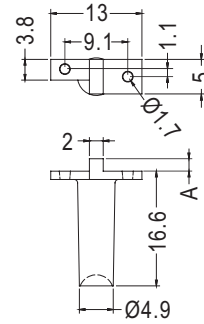

- MATERIAL:PC (UL)
- FLAME CLASS:94V-2
- COLOR:NATURAL
- UNIT:mm

PART NO	PACKAGE
LEM-12	1000

PART NO	A	PACKAGE
LEM-3	1.8	1000
LEM-3L	2.2	

- MATERIAL:PC (UL)
- FLAME CLASS:94V-0/94V-2
- COLOR:TRANSPARENT

PART NO	A	PACKAGE
LEM-9	3.0	1000
★LEM-62	2.7	

PART NO	PACKAGE
LEM-36	1000

- MATERIAL:PMMA
- COLOR:NATURAL
- UNIT:mm

PART NO	PACKAGE
LEM-1	1000

PART NO	PACKAGE
LEM-2	1000

PART NO	PACKAGE
LEM-16	1000