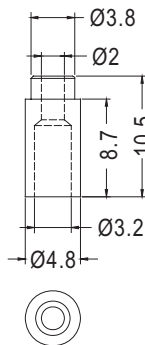

LED SPACER SUPPORT

PLASTECH

- ◆ MATERIAL:PC (UL)
- ◆ FLAME CLASS:94V-0/94V-2
- ◆ COLOR:NATURAL
- ◆ UNIT:mm

PART NO	PACKAGE
LEM-30	1000

2

LIGHT PIPE

PLASTECH

- ◆ MATERIAL:PC (UL)
- ◆ FLAME CLASS:94V-2
- ◆ COLOR:NATURAL
- ◆ UNIT:mm

PART NO	PACKAGE
LEM-20	1000

LIGHT PIPE

PLASTECH

- ◆ MATERIAL:PC (UL)
- ◆ FLAME CLASS:94V-2
- ◆ COLOR:NATURAL
- ◆ UNIT:mm

NEW

PART NO	PACKAGE
LEM-52	1000