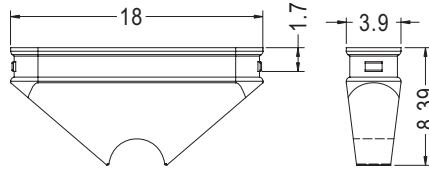

LED SPACER SUPPORT

PLASTECH

- ◆ MATERIAL:PC (UL)
- ◆ FLAME CLASS:94V-0/94V-2
- ◆ COLOR:NATURAL
- ◆ UNIT:mm

PART NO	PACKAGE
LEM-30	1000

2

LIGHT PIPE

PLASTECH

- ◆ MATERIAL:PC (UL)
- ◆ FLAME CLASS:94V-2
- ◆ COLOR:NATURAL
- ◆ UNIT:mm

PART NO	PACKAGE
LEM-20	1000

LIGHT PIPE

PLASTECH

- ◆ MATERIAL:PC (UL)
- ◆ FLAME CLASS:94V-2
- ◆ COLOR:NATURAL
- ◆ UNIT:mm

NEW

PART NO	PACKAGE
LEM-52	1000