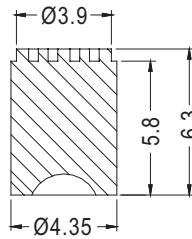

LED SPACER SUPPORT

PLASTECH

- ◆ MATERIAL:PC (UL)
- ◆ FLAME CLASS:94V-0/94V-2
- ◆ COLOR:NATURAL
- ◆ UNIT:mm

PART NO	PACKAGE
LEM-30	1000

2

LIGHT PIPE

PLASTECH

- ◆ MATERIAL:PC (UL)
- ◆ FLAME CLASS:94V-2
- ◆ COLOR:NATURAL
- ◆ UNIT:mm

PART NO	PACKAGE
LEM-20	1000

LIGHT PIPE

PLASTECH

- ◆ MATERIAL:PC (UL)
- ◆ FLAME CLASS:94V-2
- ◆ COLOR:NATURAL
- ◆ UNIT:mm

NEW

PART NO	PACKAGE
LEM-52	1000