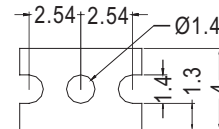

PART NO	PACKAGE
LED3X1.5R	2000

- MATERIAL: NYLON 66 (UL)
- FLAME CLASS :94V-2
- COLOR:NATURAL
- UNIT:mm