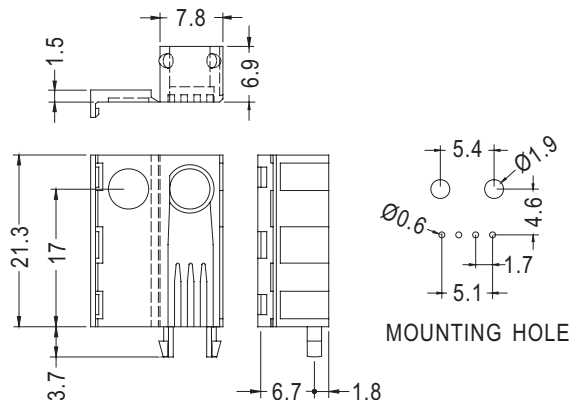

LED SPACER SUPPORT

PLASTECH

- MATERIAL: NYLON 66(UL)/PC+ABS(UL)
- FLAME CLASS: 94V-2/94V-0
- COLOR: BLACK
- UNIT: mm

NEW

PART NO	PACKAGE
LEJT-4	1000

LED SPACER SUPPORT

PLASTECH

- MATERIAL: ABS+PC (UL)
- FLAME CLASS :94V-0/94V-2
- COLOR: BLACK
- UNIT: mm

PART NO	A	B	PACKAGE
LEJ-4	4.0	6.0	1000
LEJ-5	5.0	7.0	
LEJ-6	6.0	8.0	
LEJ-7	7.0	9.0	
LEJ-8	8.0	10.0	
LEJ-9	9.0	11.0	
LEJ-13	13.0	15.0	

PART NO	PACKAGE
LEJN-4	1000

LED SPACER SUPPORT

PLASTECH

- MATERIAL: NYLON 66 (UL)
- FLAME CLASS :94V-2/94-0
- COLOR: NATURAL
- UNIT: mm

PART NO	PACKAGE
LEK54-17	1000