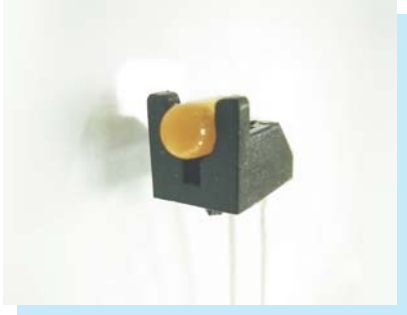

LED SPACER SUPPORT

PLASTECH

- MATERIAL: NYLON 66(UL)/PC+ABS(UL)
- FLAME CLASS: 94V-2/94V-0
- COLOR: BLACK
- UNIT: mm

NEW

PART NO	PACKAGE
LEJT-4	1000

LED SPACER SUPPORT

PLASTECH

- MATERIAL: ABS+PC (UL)
- FLAME CLASS :94V-0/94V-2
- COLOR: BLACK
- UNIT: mm

PART NO	A	B	PACKAGE
LEJ-4	4.0	6.0	1000
LEJ-5	5.0	7.0	
LEJ-6	6.0	8.0	
LEJ-7	7.0	9.0	
LEJ-8	8.0	10.0	
LEJ-9	9.0	11.0	
LEJ-13	13.0	15.0	

PART NO	PACKAGE
LEJN-4	1000

LED SPACER SUPPORT

PLASTECH

- MATERIAL: NYLON 66 (UL)
- FLAME CLASS :94V-2/94-0
- COLOR: NATURAL
- UNIT: mm