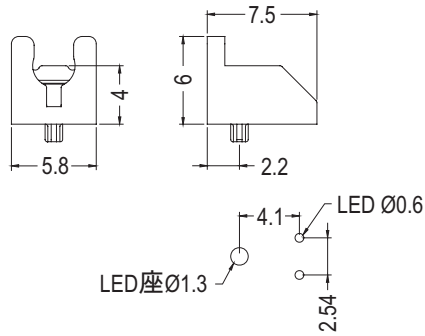

LED SPACER SUPPORT

PLASTECH

- MATERIAL: NYLON 66(UL)/PC+ABS(UL)
- FLAME CLASS: 94V-2/94V-0
- COLOR: BLACK
- UNIT: mm

NEW

PART NO	PACKAGE
LEJT-4	1000

LED SPACER SUPPORT

PLASTECH

- MATERIAL: ABS+PC (UL)
- FLAME CLASS :94V-0/94V-2
- COLOR: BLACK
- UNIT: mm

PART NO	A	B	PACKAGE
LEJ-4	4.0	6.0	1000
LEJ-5	5.0	7.0	
LEJ-6	6.0	8.0	
LEJ-7	7.0	9.0	
LEJ-8	8.0	10.0	
LEJ-9	9.0	11.0	
LEJ-13	13.0	15.0	

PART NO	PACKAGE
LEJN-4	1000

LED SPACER SUPPORT

PLASTECH

- MATERIAL: NYLON 66 (UL)
- FLAME CLASS :94V-2/94-0
- COLOR: NATURAL
- UNIT: mm