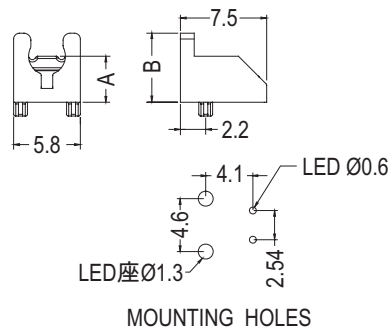

LED SPACER SUPPORT

PLASTECH

- MATERIAL: NYLON 66(UL)/PC+ABS(UL)
- FLAME CLASS: 94V-2/94V-0
- COLOR: BLACK
- UNIT: mm

NEW

PART NO	PACKAGE
LEJT-4	1000

LED SPACER SUPPORT

PLASTECH

- MATERIAL: ABS+PC (UL)
- FLAME CLASS :94V-0/94V-2
- COLOR: BLACK
- UNIT: mm

PART NO	A	B	PACKAGE
LEJ-4	4.0	6.0	1000
LEJ-5	5.0	7.0	
LEJ-6	6.0	8.0	
LEJ-7	7.0	9.0	
LEJ-8	8.0	10.0	
LEJ-9	9.0	11.0	
LEJ-13	13.0	15.0	

PART NO	PACKAGE
LEJN-4	1000

LED SPACER SUPPORT

PLASTECH

- MATERIAL: NYLON 66 (UL)
- FLAME CLASS :94V-2/94-0
- COLOR: NATURAL
- UNIT: mm