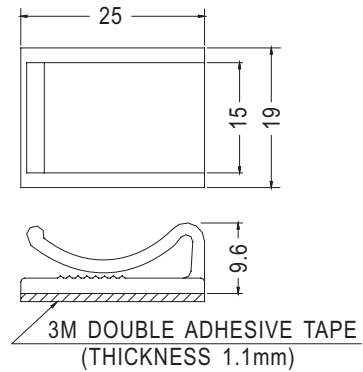

# FLAT CABLE MOUNT

**PLASTECH**

- MATERIAL: NYLON 66 (UL)
- FLAME CLASS :94V-2
- COLOR:NATURAL
- UNIT:mm

PART NO	PACKAGE
FC-19	500

PART NO	PACKAGE
FC-19L	500

# FLAT CABLE MOUNT

**PLASTECH**

4

- MATERIAL:PVC
- COLOR:GRAY
- UNIT:mm

PART NO	A	PACKAGE
FCC-15	15.0	500
FCC-20	20.0	
FCC-25	25.0	250

# FLAT CABLE MOUNT

**PLASTECH**

- MATERIAL: NYLON 66 (UL)
- FLAME CLASS :94V-2
- COLOR:NATURAL
- UNIT:mm

PART NO	A	PACKAGE
FCN-15	15.0	500
FCN-20	20.0	
FCN-25	25.4	