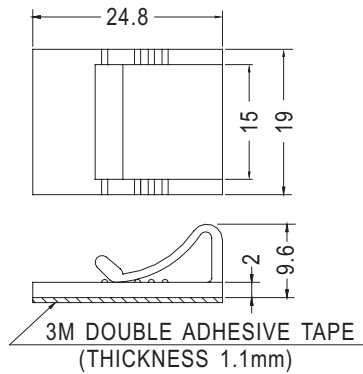

# FLAT CABLE MOUNT

**PLASTECH**

- MATERIAL: NYLON 66 (UL)
- FLAME CLASS :94V-2
- COLOR:NATURAL
- UNIT:mm

PART NO	PACKAGE
FC-19	500

PART NO	PACKAGE
FC-19L	500

# FLAT CABLE MOUNT

**PLASTECH**

4

- MATERIAL:PVC
- COLOR:GRAY
- UNIT:mm

PART NO	A	PACKAGE
FCC-15	15.0	500
FCC-20	20.0	
FCC-25	25.0	250

# FLAT CABLE MOUNT

**PLASTECH**

- MATERIAL: NYLON 66 (UL)
- FLAME CLASS :94V-2
- COLOR:NATURAL
- UNIT:mm

PART NO	A	PACKAGE
FCN-15	15.0	500
FCN-20	20.0	
FCN-25	25.4	