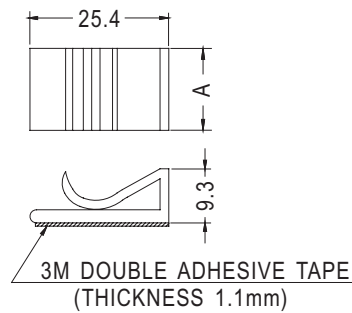

# FLAT CABLE MOUNT

**PLASTECH**

- MATERIAL: NYLON 66 (UL)
- FLAME CLASS :94V-2
- COLOR:NATURAL
- UNIT:mm

PART NO	PACKAGE
FC-19	500

PART NO	PACKAGE
FC-19L	500

# FLAT CABLE MOUNT

**PLASTECH**

4

- MATERIAL:PVC
- COLOR:GRAY
- UNIT:mm

PART NO	A	PACKAGE
FCC-15	15.0	500
FCC-20	20.0	
FCC-25	25.0	250

# FLAT CABLE MOUNT

**PLASTECH**

- MATERIAL: NYLON 66 (UL)
- FLAME CLASS :94V-2
- COLOR:NATURAL
- UNIT:mm

PART NO	A	PACKAGE
FCN-15	15.0	500
FCN-20	20.0	
FCN-25	25.4	