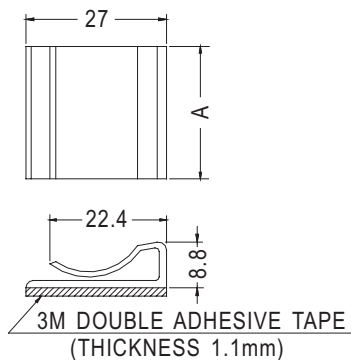

# FLAT CABLE MOUNT

**PLASTECH**

- MATERIAL: NYLON 66 (UL)
- FLAME CLASS :94V-2
- COLOR:NATURAL
- UNIT:mm

PART NO	PACKAGE
FC-19	500

PART NO	PACKAGE
FC-19L	500

# FLAT CABLE MOUNT

**PLASTECH**

4

- MATERIAL:PVC
- COLOR:GRAY
- UNIT:mm

PART NO	A	PACKAGE
FCC-15	15.0	500
FCC-20	20.0	
FCC-25	25.0	250

# FLAT CABLE MOUNT

**PLASTECH**

- MATERIAL: NYLON 66 (UL)
- FLAME CLASS :94V-2
- COLOR:NATURAL
- UNIT:mm

PART NO	A	PACKAGE
FCN-15	15.0	500
FCN-20	20.0	
FCN-25	25.4	