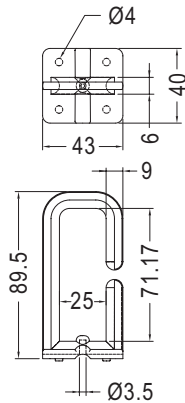

# WIRE MOUNT

**PLASTECH**

- MATERIAL:PC+ABS (UL)
- FLAME CLASS :94V-0/94V-2
- COLOR:GRAY/BLACK
- UNIT:mm

**NEW**

PART NO	PACKAGE
CFMG-1	1000

# WIRE MOUNT

**PLASTECH**

4

- MATERIAL:PE
- COLOR:BLACK
- UNIT:mm

**NEW**

PART NO	PACKAGE
CAOK-1	500