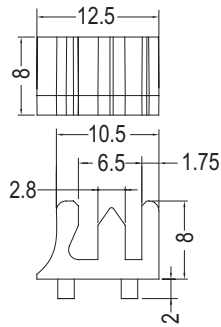

# WIRE MOUNT

**PLASTECH**

- MATERIAL:PC+ABS (UL)
- FLAME CLASS :94V-0/94V-2
- COLOR:GRAY/BLACK
- UNIT:mm

**NEW**

PART NO	PACKAGE
CFMG-1	1000

# WIRE MOUNT

**PLASTECH**

4

- MATERIAL:PE
- COLOR:BLACK
- UNIT:mm

**NEW**

PART NO	PACKAGE
CAOK-1	500