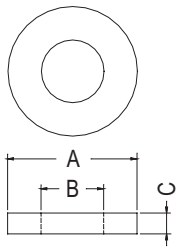

- MATERIAL: NYLON 66 / NYLON 6 (UL)
- COLOR: NATURAL
- UNIT: mm

ONLY FOR
WS6-31-2, WS063614

ONLY FOR
WSR9.1-8.6-1

ONLY FOR
WS8-55-18

ONLY FOR
WS3.25-0.9

PART NO	A	B	C
WS3-2-1	3.7	2.2	1.0
WS2.2-12	3.7	2.2	1.2
WS2.5-0.5S	4.0	2.5	0.5
WSR-9.1-8.6-1	8.65	4.1	1.0
WS42-19-05	4.2	1.9	0.5
WS45-2-08	4.5	2.0	0.8
WS2.1-0.8	4.5	2.1	0.8
WS4.5-2.1-09	4.5	2.1	0.9
★ WS4.5-2.1-1.2	4.5	2.1	1.2
★ WS4.5-2.1-1.7	4.5	2.1	1.7
WS2.5-0.5	4.5	2.5	0.5
WS2.1-2	5.0	2.1	2.0
WS5-2.1-1	5.0	2.1	1.0
WS2.5-10	5.0	2.5	1.1
WS5-3.1-1	5.0	3.1	1.0
WS53205	5.0	3.2	0.5
WS3.7-0.3	5.6	3.73	0.3
WS6-23-08	6.0	2.3	0.8
WS2-0.5	6.0	2.5	0.5
WS6-2.7-3	6.0	2.7	3.0
WS6-31-2	6.0	2.9	2.35
WS3-1.5	6.0	3.0	1.5
WS6-31-05	6.0	3.1	0.5
WS3-2	6.0	3.1	2.0
WS3-3.4	6.0	3.1	3.4
WS6-3.2-1	6.0	3.2	1.0
★ WS063614	6.0	3.2	1.4
WS6-3.8-1	6.0	3.8	1.0
WS6-38-15	6.0	3.8	1.5
WS63-42-15	6.3	4.2	1.55
★ WS6352125	6.35	2.3	2.5
★ WS63530512	6.35	3.05	1.27
WS3.25-0.9	6.5	3.25	0.9
WS3.8-0.5	6.5	3.8	0.5
WS4-1.6	6.5	4.0	1.65
WS4-2.5	6.5	4.0	2.5
WS4-1	6.8	4.2	1.0
WS3-1	7.0	3.0	1.0
WS7-3-0.8	7.0	3.0	0.8
WS7-3.1-0.5	7.0	3.1	0.5
WS7-3.3-2	7.0	3.3	2.0
WS7-5-1.6	7.0	5.0	1.6
WS3.7-0.5	7.1	3.7	0.5
WS3.5-0.5	7.5	3.5	0.5
WS3-5	8.0	3.1	0.5
WS3-8	8.0	3.1	0.8
WS3-10	8.0	3.1	1.0
WS3-15	8.0	3.1	1.5
WS3-20	8.0	3.1	2.0
WS8-3.6-25	8.0	3.6	2.5