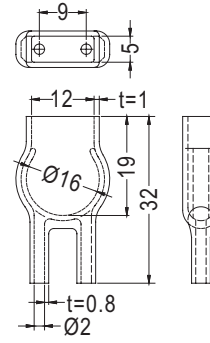

CAPACITOR COVER

PLASTECH

- MATERIAL:SOFT P.V.C
- COLOR:NATURAL
- UNIT:mm

PART NO	PACKAGE
HU-14	1000

PART NO	PACKAGE
HU-16	1000

CAPACITOR COVER

PLASTECH

- MATERIAL:SOFT P.V.C
- COLOR:NATURAL
- UNIT:mm

PART NO	PACKAGE
HU-10	1000

6

CAPACITOR COVER

PLASTECH

- MATERIAL:SOFT P.V.C
- COLOR:NATURAL
- UNIT:mm

PART NO	A	B	C	D	E	PACKAGE
HU-8	8.5	7.5	10.0	3.0	3.0	1000
HU-12	12.0	10.0	15.0	3.8	4.8	