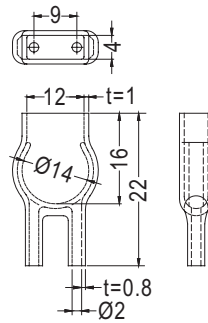

CAPACITOR COVER

PLASTECH

- MATERIAL:SOFT P.V.C
- COLOR:NATURAL
- UNIT:mm

PART NO	PACKAGE
HU-14	1000

PART NO	PACKAGE
HU-16	1000

CAPACITOR COVER

PLASTECH

- MATERIAL:SOFT P.V.C
- COLOR:NATURAL
- UNIT:mm

PART NO	PACKAGE
HU-10	1000

6

CAPACITOR COVER

PLASTECH

- MATERIAL:SOFT P.V.C
- COLOR:NATURAL
- UNIT:mm

PART NO	A	B	C	D	E	PACKAGE
HU-8	8.5	7.5	10.0	3.0	3.0	1000
HU-12	12.0	10.0	15.0	3.8	4.8	