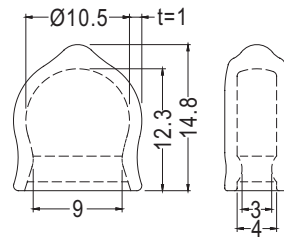

CAPACITOR COVER

PLASTECH

- MATERIAL:SOFT P.V.C
- COLOR:NATURAL
- UNIT:mm

PART NO	PACKAGE
HU-14	1000

PART NO	PACKAGE
HU-16	1000

CAPACITOR COVER

PLASTECH

- MATERIAL:SOFT P.V.C
- COLOR:NATURAL
- UNIT:mm

PART NO	PACKAGE
HU-10	1000

6

CAPACITOR COVER

PLASTECH

- MATERIAL:SOFT P.V.C
- COLOR:NATURAL
- UNIT:mm

PART NO	A	B	C	D	E	PACKAGE
HU-8	8.5	7.5	10.0	3.0	3.0	1000
HU-12	12.0	10.0	15.0	3.8	4.8	