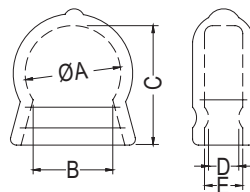

CAPACITOR COVER

PLASTECH

- MATERIAL:SOFT P.V.C
- COLOR:NATURAL
- UNIT:mm

PART NO	PACKAGE
HU-14	1000

PART NO	PACKAGE
HU-16	1000

CAPACITOR COVER

PLASTECH

- MATERIAL:SOFT P.V.C
- COLOR:NATURAL
- UNIT:mm

PART NO	PACKAGE
HU-10	1000

6

CAPACITOR COVER

PLASTECH

- MATERIAL:SOFT P.V.C
- COLOR:NATURAL
- UNIT:mm

PART NO	A	B	C	D	E	PACKAGE
HU-8	8.5	7.5	10.0	3.0	3.0	1000
HU-12	12.0	10.0	15.0	3.8	4.8	