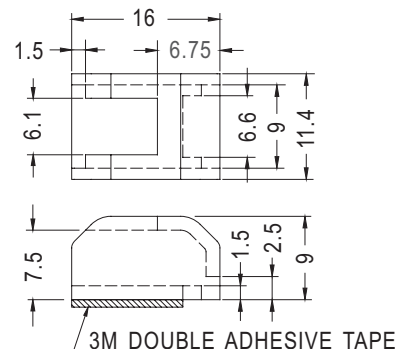

TERMINAL SOFT SLEEVES

PLASTECH

- MATERIAL:SOFT P.V.C
- COLOR:RED/WHITE/BLACK/BLUE/YELLOW/GREEN
- UNIT:mm

PART NO	WIRE mm ²	A	D	L	PACKAGE
V-1.25	1.25	3.3	3.1	15.0	100
V-2	2.0	4.5	3.7	16.0	
V-3.5	3.5	5.7	4.1	18.0	
V-5.5	5.5	5.7	5.2	20.0	
V-8	8.0	7.2	6.2	21.0	
V-14	14	10.0	8.0	28.0	
V-22	22	12.0	9.5	29.0	
V-38	38	14.0	11.8	34.0	
V-60	60	17.0	13.9	42.0	
V-70	70	17.9	15.1	45.0	
V-80	80	19.5	16.0	46.0	50
V-100	100	22.0	18.0	55.0	
V-125	125	24.4	20.0	60.0	
V-150	150	26.0	22.0	65.0	
V-185	185	29.0	24.0	66.7	
V-200	200	32.2	24.0	69.0	
V-250	250	37.5	26.5	75.0	
V-325	325	37.5	30.0	75.0	
V-400	400	45.1	37.5	83.0	
V-500	500	48.2	40.2	85.0	
V-630	630	53.8	45.2	93.0	

6

TERMINAL HOUSING

PLASTECH

- MATERIAL:PC (UL)
- FLAME CLASS:94V-2
- COLOR:NATURAL
- UNIT:mm

3M DOUBLE ADHESIVE TAPE

PART NO	PACKAGE
PCTT-1	1000

3M DOUBLE ADHESIVE TAPE

PART NO	PACKAGE
PCTT-2	1000