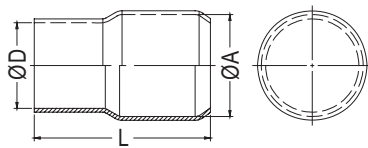

TERMINAL SOFT SLEEVES

PLASTECH

- MATERIAL:SOFT P.V.C
- COLOR:RED/WHITE/BLACK/BLUE/YELLOW/GREEN
- UNIT:mm

PART NO	WIRE mm ²	A	D	L	PACKAGE
V-1.25	1.25	3.3	3.1	15.0	100
V-2	2.0	4.5	3.7	16.0	
V-3.5	3.5	5.7	4.1	18.0	
V-5.5	5.5	5.7	5.2	20.0	
V-8	8.0	7.2	6.2	21.0	
V-14	14	10.0	8.0	28.0	
V-22	22	12.0	9.5	29.0	
V-38	38	14.0	11.8	34.0	
V-60	60	17.0	13.9	42.0	
V-70	70	17.9	15.1	45.0	
V-80	80	19.5	16.0	46.0	50
V-100	100	22.0	18.0	55.0	
V-125	125	24.4	20.0	60.0	
V-150	150	26.0	22.0	65.0	
V-185	185	29.0	24.0	66.7	
V-200	200	32.2	24.0	69.0	
V-250	250	37.5	26.5	75.0	
V-325	325	37.5	30.0	75.0	
V-400	400	45.1	37.5	83.0	
V-500	500	48.2	40.2	85.0	
V-630	630	53.8	45.2	93.0	

6

TERMINAL HOUSING

PLASTECH

- MATERIAL:PC (UL)
- FLAME CLASS:94V-2
- COLOR:NATURAL
- UNIT:mm

3M DOUBLE ADHESIVE TAPE

PART NO	PACKAGE
PCTT-1	1000

3M DOUBLE ADHESIVE TAPE

PART NO	PACKAGE
PCTT-2	1000