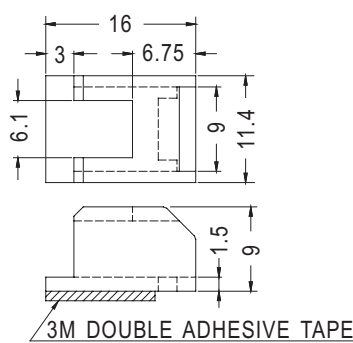

TERMINAL SOFT SLEEVES

PLASTECH

- MATERIAL:SOFT P.V.C
- COLOR:RED/WHITE/BLACK/BLUE/YELLOW/GREEN
- UNIT:mm

PART NO	WIRE mm ²	A	D	L	PACKAGE
V-1.25	1.25	3.3	3.1	15.0	100
V-2	2.0	4.5	3.7	16.0	
V-3.5	3.5	5.7	4.1	18.0	
V-5.5	5.5	5.7	5.2	20.0	
V-8	8.0	7.2	6.2	21.0	
V-14	14	10.0	8.0	28.0	
V-22	22	12.0	9.5	29.0	
V-38	38	14.0	11.8	34.0	
V-60	60	17.0	13.9	42.0	
V-70	70	17.9	15.1	45.0	
V-80	80	19.5	16.0	46.0	50
V-100	100	22.0	18.0	55.0	
V-125	125	24.4	20.0	60.0	
V-150	150	26.0	22.0	65.0	
V-185	185	29.0	24.0	66.7	
V-200	200	32.2	24.0	69.0	
V-250	250	37.5	26.5	75.0	
V-325	325	37.5	30.0	75.0	
V-400	400	45.1	37.5	83.0	
V-500	500	48.2	40.2	85.0	
V-630	630	53.8	45.2	93.0	

6

TERMINAL HOUSING

PLASTECH

- MATERIAL:PC (UL)
- FLAME CLASS:94V-2
- COLOR:NATURAL
- UNIT:mm

3M DOUBLE ADHESIVE TAPE

PART NO	PACKAGE
PCTT-1	1000

3M DOUBLE ADHESIVE TAPE

PART NO	PACKAGE
PCTT-2	1000