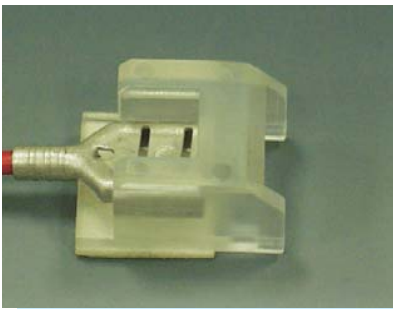

TERMINAL SOFT SLEEVES

PLASTECH

- MATERIAL:SOFT P.V.C
- COLOR:RED/WHITE/BLACK/BLUE/YELLOW/GREEN
- UNIT:mm

PART NO	WIRE mm ²	A	D	L	PACKAGE
V-1.25	1.25	3.3	3.1	15.0	100
V-2	2.0	4.5	3.7	16.0	
V-3.5	3.5	5.7	4.1	18.0	
V-5.5	5.5	5.7	5.2	20.0	
V-8	8.0	7.2	6.2	21.0	
V-14	14	10.0	8.0	28.0	
V-22	22	12.0	9.5	29.0	
V-38	38	14.0	11.8	34.0	
V-60	60	17.0	13.9	42.0	
V-70	70	17.9	15.1	45.0	
V-80	80	19.5	16.0	46.0	50
V-100	100	22.0	18.0	55.0	
V-125	125	24.4	20.0	60.0	
V-150	150	26.0	22.0	65.0	
V-185	185	29.0	24.0	66.7	
V-200	200	32.2	24.0	69.0	
V-250	250	37.5	26.5	75.0	
V-325	325	37.5	30.0	75.0	
V-400	400	45.1	37.5	83.0	
V-500	500	48.2	40.2	85.0	
V-630	630	53.8	45.2	93.0	

6

TERMINAL HOUSING

PLASTECH

- MATERIAL:PC (UL)
- FLAME CLASS:94V-2
- COLOR:NATURAL
- UNIT:mm

3M DOUBLE ADHESIVE TAPE

PART NO	PACKAGE
PCTT-1	1000

3M DOUBLE ADHESIVE TAPE

PART NO	PACKAGE
PCTT-2	1000