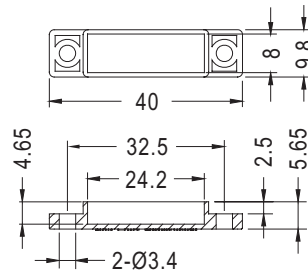

- MATERIAL:ABS (UL)
- FLAME CLASS :94HB
- COLOR:BLACK
- UNIT:mm

PART NO	PACKAGE
CVR-4415	1000

PART NO	PACKAGE
CVR-4098	1000

PART NO	PACKAGE
CVR-2508	1000

PART NO	A	B	C	PACKAGE
CVR-3421	21.5	25.0	5.8	1000
CVR-3423	23.0	24.8	6.0	

PART NO	PACKAGE
CVR-3325	1000

PART NO	PACKAGE
CVR-3318	1000