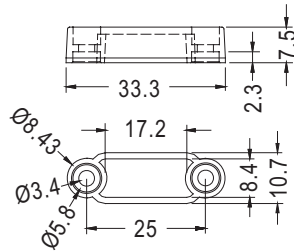

- MATERIAL:ABS (UL)
- FLAME CLASS :94HB
- COLOR:BLACK
- UNIT:mm

PART NO	PACKAGE
CVR-4415	1000

PART NO	PACKAGE
CVR-4098	1000

PART NO	PACKAGE
CVR-2508	1000

PART NO	A	B	C	PACKAGE
CVR-3421	21.5	25.0	5.8	1000
CVR-3423	23.0	24.8	6.0	

PART NO	PACKAGE
CVR-3325	1000

PART NO	PACKAGE
CVR-3318	1000