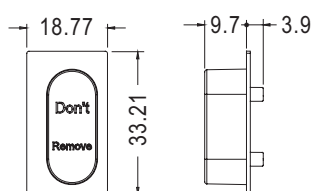

PART NO	PACKAGE
CVR-3318	1000