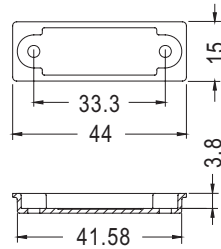

- MATERIAL:ABS (UL)
- FLAME CLASS :94HB
- COLOR:BLACK
- UNIT:mm

PART NO	PACKAGE
CVR-4415	1000

PART NO	PACKAGE
CVR-4098	1000

PART NO	PACKAGE
CVR-2508	1000

PART NO	A	B	C	PACKAGE
CVR-3421	21.5	25.0	5.8	1000
CVR-3423	23.0	24.8	6.0	

PART NO	PACKAGE
CVR-3325	1000

PART NO	PACKAGE
CVR-3318	1000