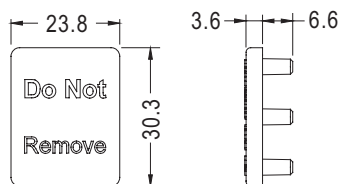

- MATERIAL:ABS (UL)
- FLAME CLASS :94HB
- COLOR:BLACK
- UNIT:mm

PART NO	PACKAGE
CVR-4415	1000

PART NO	PACKAGE
CVR-4098	1000

PART NO	PACKAGE
CVR-2508	1000

PART NO	A	B	C	PACKAGE
CVR-3421	21.5	25.0	5.8	1000
CVR-3423	23.0	24.8	6.0	