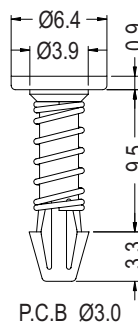

- MATERIAL:TPE
- COLOR:BLACK
- UNIT:mm

FAN MOUNTING HOLE Ø3.5
CHASSIS MOUNTING HOLE Ø3.5

NEW

PART NO	PACKAGE
BUB-57	1000

FAN SNAP RIVET

PLASTECH

- MATERIAL:NYLON 66 (UL)
- FLAME CLASS:94V-2
- COLOR:BLACK
- UNIT:mm

CHASSIS Ø3.0

PART NO	PACKAGE
SRMK-11.5	1000

FAN SNAP RIVET

PLASTECH

- MATERIAL:NYLON 66 (UL)
- FLAME CLASS:94V-0/94V-2
- COLOR:BLACK
- UNIT:mm

P.C.B Ø3.0

NEW

PART NO	PACKAGE
HSR-29	1000