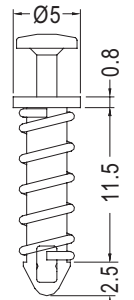

FAN SNAP RIVET

PLASTECH

- MATERIAL:TPE
- COLOR:BLACK
- UNIT:mm

FAN MOUNTING HOLE Ø4.0
CHASSIS MOUNTING HOLE Ø4.2

NEW

PART NO	PACKAGE
BUB-83	1000

FAN SNAP RIVET

PLASTECH

- MATERIAL:TPE
- COLOR:BLACK
- UNIT:mm

FAN MOUNTING HOLE Ø3.5
CHASSIS MOUNTING HOLE Ø3.5

NEW

PART NO	PACKAGE
BUB-57	1000

FAN SNAP RIVET

PLASTECH

- MATERIAL:NYLON 66 (UL)
- FLAME CLASS:94V-2
- COLOR:BLACK
- UNIT:mm

CHASSIS Ø3.0

PART NO	PACKAGE
SRMK-11.5	1000

FAN SNAP RIVET

PLASTECH

- MATERIAL:NYLON 66 (UL)
- FLAME CLASS:94V-0/94V-2
- COLOR:BLACK
- UNIT:mm

P.C.B Ø3.0

NEW

PART NO	PACKAGE
HSR-29	1000