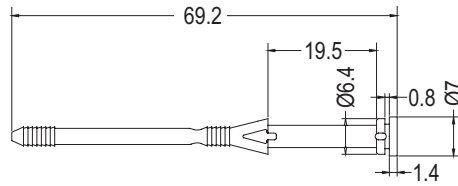

FAN SNAP RIVET

PLASTECH

- MATERIAL:TPE
- COLOR:BLACK
- UNIT:mm

FAN MOUNTING HOLE Ø4.0
CHASSIS MOUNTING HOLE Ø4.2

NEW

PART NO	PACKAGE
BUB-83	1000

FAN SNAP RIVET

PLASTECH

- MATERIAL:TPE
- COLOR:BLACK
- UNIT:mm

FAN MOUNTING HOLE Ø3.5
CHASSIS MOUNTING HOLE Ø3.5

NEW

PART NO	PACKAGE
BUB-57	1000

FAN SNAP RIVET

PLASTECH

- MATERIAL:NYLON 66 (UL)
- FLAME CLASS:94V-2
- COLOR:BLACK
- UNIT:mm

CHASSIS Ø3.0

PART NO	PACKAGE
SRMK-11.5	1000

FAN SNAP RIVET

PLASTECH

- MATERIAL:NYLON 66 (UL)
- FLAME CLASS:94V-0/94V-2
- COLOR:BLACK
- UNIT:mm

P.C.B Ø3.0

NEW

PART NO	PACKAGE
HSR-29	1000