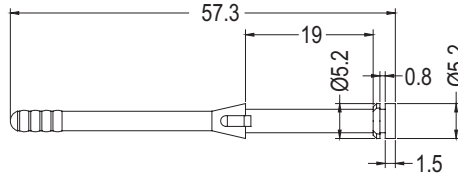

FAN SNAP RIVET

PLASTECH

- MATERIAL:TPE
- COLOR:BLACK
- UNIT:mm

FAN MOUNTING HOLE Ø4.0
CHASSIS MOUNTING HOLE Ø4.2

NEW

PART NO	PACKAGE
BUB-83	1000

FAN SNAP RIVET

PLASTECH

- MATERIAL:TPE
- COLOR:BLACK
- UNIT:mm

FAN MOUNTING HOLE Ø3.5
CHASSIS MOUNTING HOLE Ø3.5

NEW

PART NO	PACKAGE
BUB-57	1000

FAN SNAP RIVET

PLASTECH

- MATERIAL:NYLON 66 (UL)
- FLAME CLASS:94V-2
- COLOR:BLACK
- UNIT:mm

CHASSIS Ø3.0

PART NO	PACKAGE
SRMK-11.5	1000

FAN SNAP RIVET

PLASTECH

- MATERIAL:NYLON 66 (UL)
- FLAME CLASS:94V-0/94V-2
- COLOR:BLACK
- UNIT:mm

P.C.B Ø3.0

NEW

PART NO	PACKAGE
HSR-29	1000