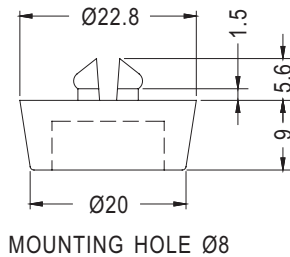

# RUBBER FOOT

PLASTECH

- MATERIAL:RUBBER
- COLOR:BLACK
- UNIT:mm

PART NO	PACKAGE
NF-012	1000

PART NO	PACKAGE
NF-012ST	1000

# PLASTIC FOOT

PLASTECH

- MATERIAL:PE
- COLOR:BLACK
- UNIT:mm

PART NO	PACKAGE
GL-4	500

# RUBBER FOOT

PLASTECH

- MATERIAL:RUBBER
- COLOR:BLACK
- UNIT:mm

PART NO
NF-005ST