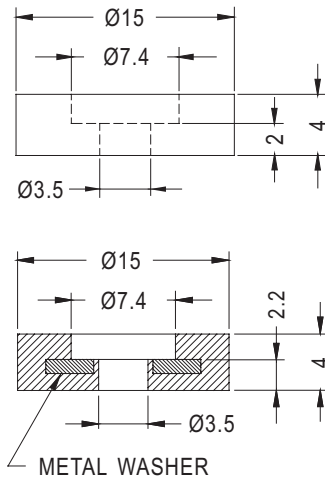

# RUBBER FOOT

PLASTECH

- MATERIAL:RUBBER
- COLOR:BLACK
- UNIT:mm

PART NO	PACKAGE
NF-012	1000

PART NO	PACKAGE
NF-012ST	1000

# PLASTIC FOOT

PLASTECH

- MATERIAL:PE
- COLOR:BLACK
- UNIT:mm

PART NO	PACKAGE
GL-4	500

# RUBBER FOOT

PLASTECH

- MATERIAL:RUBBER
- COLOR:BLACK
- UNIT:mm

PART NO
NF-005ST