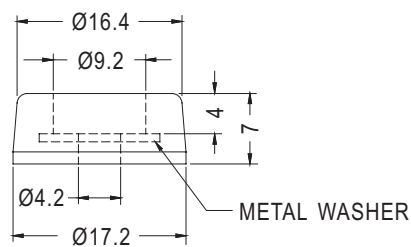

# PLASTIC FOOT

PLASTECH

- MATERIAL:PE
- COLOR:BLACK
- UNIT:mm

PART NO	PACKAGE
GL-4	500

# RUBBER FOOT

PLASTECH

- MATERIAL:RUBBER
- COLOR:BLACK
- UNIT:mm

PART NO
NF-005ST