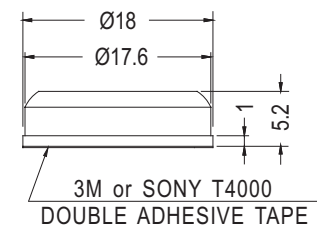

RUBBER FOOT

PLASTECH

- MATERIAL:RUBBER
- COLOR:BLACK/GRAY/
COMPUTER/TRANSPARENT
- UNIT:mm
- OTHER MATERIALS AVAILABLE:
EPDM,SILICON,....

PART NO	A	B	C
RF-002	10.0	2.8	1.0
RF8-2A	8.0	2.0	
RF8-2.4A	8.0	2.4	
RF8-2.6A	8.0	2.6	

RUBBER FOOT

PLASTECH

- MATERIAL:RUBBER
- COLOR:BLACK

PART NO	A	B	C
RF-004	9.9	3.8	2.8
RF14-5A	14.0	5.0	3.9
RF27-7AC-1	27.8	7.4	3.3

RUBBER FOOT

PLASTECH

- MATERIAL:RUBBER
- COLOR:BLACK
- UNIT:mm

PART NO
RF18-5A

RUBBER FOOT

PLASTECH

- MATERIAL:RUBBER
- COLOR:BLACK
- UNIT:mm

PART NO	A	B	C
RF9-3.5	9.0	8.2	3.5
RF8.2-5	8.2	7.6	5.0
RF8-3.5	8.0	8.2	3.5
RF15.5-5A	15.4	14.8	5.1
RF22.8-5	22.8	22.4	5.0
RF22-8.8	22.0	21.0	8.8
RF22-5	22.0	21.0	5.0