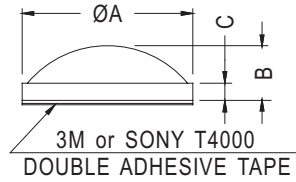

RUBBER FOOT

PLASTECH

- MATERIAL:RUBBER
- COLOR:BLACK/GRAY/
COMPUTER/TRANSPARENT
- UNIT:mm
- OTHER MATERIALS AVAILABLE:
EPDM,SILICON,....

PART NO	A	B	C
RF-002	10.0	2.8	1.0
RF8-2A	8.0	2.0	
RF8-2.4A	8.0	2.4	
RF8-2.6A	8.0	2.6	

RUBBER FOOT

PLASTECH

- MATERIAL:RUBBER
- COLOR:BLACK

PART NO	A	B	C
RF-004	9.9	3.8	2.8
RF14-5A	14.0	5.0	3.9
RF27-7AC-1	27.8	7.4	3.3

RUBBER FOOT

PLASTECH

- MATERIAL:RUBBER
- COLOR:BLACK
- UNIT:mm

PART NO
RF18-5A

RUBBER FOOT

PLASTECH

- MATERIAL:RUBBER
- COLOR:BLACK
- UNIT:mm

PART NO	A	B	C
RF9-3.5	9.0	8.2	3.5
RF8.2-5	8.2	7.6	5.0
RF8-3.5	8.0	8.2	3.5
RF15.5-5A	15.4	14.8	5.1
RF22.8-5	22.8	22.4	5.0
RF22-8.8	22.0	21.0	8.8
RF22-5	22.0	21.0	5.0