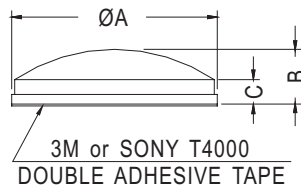

RUBBER FOOT

PLASTECH

- MATERIAL:RUBBER
- COLOR:BLACK/GRAY/
COMPUTER/TRANSPARENT
- UNIT:mm
- OTHER MATERIALS AVAILABLE:
EPDM,SILICON,....

PART NO	A	B	C
RF-002	10.0	2.8	1.0
RF8-2A	8.0	2.0	
RF8-2.4A	8.0	2.4	
RF8-2.6A	8.0	2.6	

RUBBER FOOT

PLASTECH

- MATERIAL:RUBBER
- COLOR:BLACK

PART NO	A	B	C
RF-004	9.9	3.8	2.8
RF14-5A	14.0	5.0	3.9
RF27-7AC-1	27.8	7.4	3.3

RUBBER FOOT

PLASTECH

- MATERIAL:RUBBER
- COLOR:BLACK
- UNIT:mm

PART NO
RF18-5A

RUBBER FOOT

PLASTECH

- MATERIAL:RUBBER
- COLOR:BLACK
- UNIT:mm

PART NO	A	B	C
RF9-3.5	9.0	8.2	3.5
RF8.2-5	8.2	7.6	5.0
RF8-3.5	8.0	8.2	3.5
RF15.5-5A	15.4	14.8	5.1
RF22.8-5	22.8	22.4	5.0
RF22-8.8	22.0	21.0	8.8
RF22-5	22.0	21.0	5.0