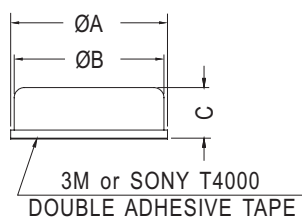

RUBBER FOOT

PLASTECH

- MATERIAL:RUBBER
- COLOR:BLACK/GRAY/
COMPUTER/TRANSPARENT
- UNIT:mm
- OTHER MATERIALS AVAILABLE:
EPDM,SILICON,....

PART NO	A	B	C
RF-002	10.0	2.8	1.0
RF8-2A	8.0	2.0	
RF8-2.4A	8.0	2.4	
RF8-2.6A	8.0	2.6	

RUBBER FOOT

PLASTECH

- MATERIAL:RUBBER
- COLOR:BLACK

PART NO	A	B	C
RF-004	9.9	3.8	2.8
RF14-5A	14.0	5.0	3.9
RF27-7AC-1	27.8	7.4	3.3

RUBBER FOOT

PLASTECH

- MATERIAL:RUBBER
- COLOR:BLACK
- UNIT:mm

PART NO
RF18-5A

RUBBER FOOT

PLASTECH

- MATERIAL:RUBBER
- COLOR:BLACK
- UNIT:mm

PART NO	A	B	C
RF9-3.5	9.0	8.2	3.5
RF8.2-5	8.2	7.6	5.0
RF8-3.5	8.0	8.2	3.5
RF15.5-5A	15.4	14.8	5.1
RF22.8-5	22.8	22.4	5.0
RF22-8.8	22.0	21.0	8.8
RF22-5	22.0	21.0	5.0