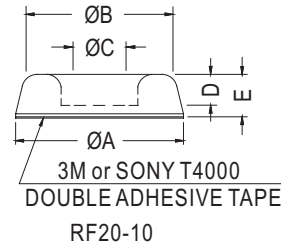

# RUBBER FOOT

PLASTECH

- MATERIAL:RUBBER
- COLOR:BLACK/GRAY
- UNIT:mm

PART NO	A	B	C	D	E
RF-018	22.3	19.6	4.9	9.0	9.8
RF20-10	21.0	18.1	10.6	6.9	10.6
RF-029	22.3	19.0	6.5	7.2	10.2

# O RING

PLASTECH

- MATERIAL:NBR
- COLOR:BLACK
- UNIT:mm

PART NO	A	B	PACKAGE
OR-2	2.0	1.0	2000
OR-2.7	2.75	0.6	
OR-2.8	2.8	0.5	
OR-2.9	2.9	1.78	
OR-3.6	3.6	1.78	
OR-4	4.0	2.0	
OR-4.6	4.6	1.78	
OR-5	5.0	1.0	

PART NO	A	B	PACKAGE
OR-5.8	5.8	1.9	2000
OR-6	6.02	2.6	
OR-7.6	7.65	1.78	
OR-7.9	7.9	1.0	
OR-8	8.0		
OR-9.8	9.8	2.4	
OR-11	11.0	2.0	
OR-21.3	21.3	3.0	
OR-23.2	23.2	1.5	
OR-25.2	25.2	3.5	
OR-84.4	84.4	3.1	500

# RUBBER FOOT

PLASTECH

- MATERIAL:RUBBER
- COLOR:BLACK
- UNIT:mm

**PART NO**  
RWF8.5-3N

- MATERIAL:RUBBER
- COLOR:BLACK
- UNIT:mm

PART NO	A	B	C
RWF3.5-0.5	8.0	3.5	0.5
RWF3.5-1			1.0

PART NO	A	B	C
RWF3.5-1.5	11.0	3.5	1.5
RWF18-8.5-15	18.0	8.5	
RWF20-1.5	20.0	6.0	
RWF25-2	25.0	11.0	2.0
RWF40-2	40.0	12.0	
RWF43-2	43.0	30.1	