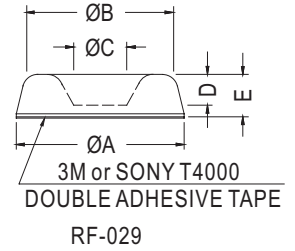

# RUBBER FOOT

PLASTECH

- MATERIAL:RUBBER
- COLOR:BLACK/GRAY
- UNIT:mm

PART NO	A	B	C	D	E
RF-018	22.3	19.6	4.9	9.0	9.8
RF20-10	21.0	18.1	10.6	6.9	10.6
RF-029	22.3	19.0	6.5	7.2	10.2

# O RING

PLASTECH

- MATERIAL:NBR
- COLOR:BLACK
- UNIT:mm

PART NO	A	B	PACKAGE
OR-2	2.0	1.0	2000
OR-2.7	2.75	0.6	
OR-2.8	2.8	0.5	
OR-2.9	2.9	1.78	
OR-3.6	3.6	1.78	
OR-4	4.0	2.0	
OR-4.6	4.6	1.78	
OR-5	5.0	1.0	

PART NO	A	B	PACKAGE
OR-5.8	5.8	1.9	2000
OR-6	6.02	2.6	
OR-7.6	7.65	1.78	
OR-7.9	7.9	1.0	
OR-8	8.0		
OR-9.8	9.8	2.4	
OR-11	11.0	2.0	
OR-21.3	21.3	3.0	
OR-23.2	23.2	1.5	
OR-25.2	25.2	3.5	
OR-84.4	84.4	3.1	500

# RUBBER FOOT

PLASTECH

- MATERIAL:RUBBER
- COLOR:BLACK
- UNIT:mm

**PART NO**  
RWF8.5-3N

- MATERIAL:RUBBER
- COLOR:BLACK
- UNIT:mm

PART NO	A	B	C
RWF3.5-0.5	8.0	3.5	0.5
RWF3.5-1			1.0

PART NO	A	B	C
RWF3.5-1.5	11.0	3.5	1.5
RWF18-8.5-15	18.0	8.5	
RWF20-1.5	20.0	6.0	
RWF25-2	25.0	11.0	2.0
RWF40-2	40.0	12.0	
RWF43-2	43.0	30.1	