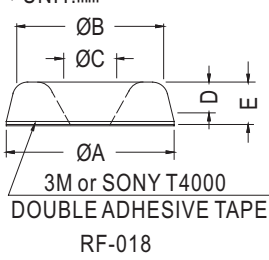

# RUBBER FOOT

PLASTECH

- MATERIAL:RUBBER
- COLOR:BLACK/GRAY
- UNIT:mm

PART NO	A	B	C	D	E
RF-018	22.3	19.6	4.9	9.0	9.8
RF20-10	21.0	18.1	10.6	6.9	10.6
RF-029	22.3	19.0	6.5	7.2	10.2

# O RING

PLASTECH

- MATERIAL:NBR
- COLOR:BLACK
- UNIT:mm

PART NO	A	B	PACKAGE
OR-2	2.0	1.0	2000
OR-2.7	2.75	0.6	
OR-2.8	2.8	0.5	
OR-2.9	2.9	1.78	
OR-3.6	3.6	1.78	
OR-4	4.0	2.0	
OR-4.6	4.6	1.78	
OR-5	5.0	1.0	

PART NO	A	B	PACKAGE
OR-5.8	5.8	1.9	2000
OR-6	6.02	2.6	
OR-7.6	7.65	1.78	
OR-7.9	7.9	1.0	
OR-8	8.0		
OR-9.8	9.8	2.4	
OR-11	11.0	2.0	
OR-21.3	21.3	3.0	
OR-23.2	23.2	1.5	
OR-25.2	25.2	3.5	
OR-84.4	84.4	3.1	500

# RUBBER FOOT

PLASTECH

- MATERIAL:RUBBER
- COLOR:BLACK
- UNIT:mm

**PART NO**  
RWF8.5-3N

- MATERIAL:RUBBER
- COLOR:BLACK
- UNIT:mm

PART NO	A	B	C
RWF3.5-0.5	8.0	3.5	0.5
RWF3.5-1			1.0

PART NO	A	B	C
RWF3.5-1.5	11.0	3.5	1.5
RWF18-8.5-15	18.0	8.5	
RWF20-1.5	20.0	6.0	
RWF25-2	25.0	11.0	2.0
RWF40-2	40.0	12.0	
RWF43-2	43.0	30.1	