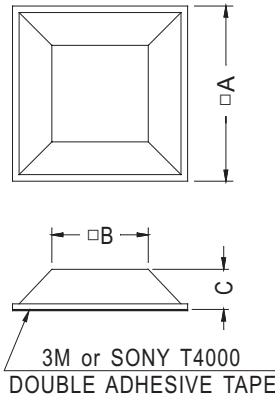

RUBBER FOOT

PLASTECH

- MATERIAL:RUBBER/PU
- COLOR:BLACK/GRAY/COMPUTER
- UNIT:mm

PART NO	A	B	C
SF-004	12.7	9.0	3.5
SF-005	12.7	7.0	6.0
SF-005I	12.7	7.0	5.5
SF-006	20.5	14.0	7.6
SF-007	10.5	8.6	2.5
SF-009	12.5	9.5	4.0
SF-016	12.7	9.8	3.0
SF-017	12.5	9.7	3.5

RUBBER FOOT

PLASTECH

- MATERIAL:RUBBER
- COLOR:BLACK/GRAY/COMPUTER
- UNIT:mm
- OTHER MATERIALS AVAILABLE:
EPDM,SILICON,....
OPTIONAL THICKNESS
BETWEEN 0.7~5.0mm

PART NO	A	B
SF-050510	5.0	1.0
SF050512		1.2
SF-6610	6.0	1.0
SF-6615		1.5
SF060625		2.5
SF-664		4.0
SF-665		5.0
SF060660		6.0
SF-001		6.4
SF070715	7.0	1.5
SF070720		2.0
SF070740		4.0
SF070755		5.5
SF070780		8.0
SF-080801	8.0	1.0
SF-080802		2.0
SF080823		2.3
SF-0808025		2.5
SF090945		9.0
SF-002	9.7	2.0

PART NO	A	B	
SF-979735	9.7	3.5	
SF101007	10.0	0.7	
SF101009		0.9	
SF101010		1.0	
SF101016		1.6	
SF101020		2.0	
SF101023		2.3	
SF101025		2.5	
SF101030		3.0	
SF101035		3.5	
SF101040		4.0	
SF101050	5.0		
SF101060	11.0	6.0	
SF111160		11.5	5.0
SF11511550			6.5
SF11511565	12.0	1.2	
SF-121212		2.5	
SF121225		5.0	
SF-003		5.0	
SF121255		5.5	

PART NO	A	B	
SF121270	12.0	7.0	
SF-1272	12.7	2.3	
SF-131320	13.0	2.0	
SF14142	14.0		8.0
SF141480		15.0	1.2
SF151512	1.5		
SF-151515	3.5		
SF151535	5.0		
SF151550	16.0		1.0
SF161610	17.0	2.5	
SF171725	18.0	1.0	
SF181810		2.0	
SF181820		4.0	
SF181840		5.0	
SF181850	20.0	3.0	
SF202030		5.0	
SF25425450	25.4	1.0	
SF404010	40.0		5.0
SF404050			5.0
SF505050	50.0		