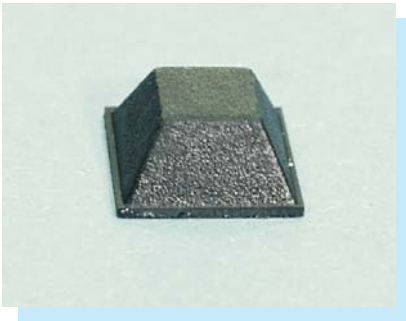

RUBBER FOOT

PLASTECH

- MATERIAL:RUBBER/PU
- COLOR:BLACK/GRAY/COMPUTER
- UNIT:mm

PART NO	A	B	C
SF-004	12.7	9.0	3.5
SF-005	12.7	7.0	6.0
SF-005I	12.7	7.0	5.5
SF-006	20.5	14.0	7.6
SF-007	10.5	8.6	2.5
SF-009	12.5	9.5	4.0
SF-016	12.7	9.8	3.0
SF-017	12.5	9.7	3.5

RUBBER FOOT

PLASTECH

- MATERIAL:RUBBER
- COLOR:BLACK/GRAY/COMPUTER
- UNIT:mm
- OTHER MATERIALS AVAILABLE:
EPDM,SILICON,....
OPTIONAL THICKNESS
BETWEEN 0.7~5.0mm

PART NO	A	B
SF-050510	5.0	1.0
SF050512		1.2
SF-6610	6.0	1.0
SF-6615		1.5
SF060625		2.5
SF-664		4.0
SF-665		5.0
SF060660		6.0
SF-001		6.4
SF070715	7.0	1.5
SF070720		2.0
SF070740		4.0
SF070755		5.5
SF070780		8.0
SF-080801	8.0	1.0
SF-080802		2.0
SF080823		2.3
SF-0808025		2.5
SF090945		9.0
SF-002	9.7	2.0

PART NO	A	B	
SF-979735	9.7	3.5	
SF101007	10.0	0.7	
SF101009		0.9	
SF101010		1.0	
SF101016		1.6	
SF101020		2.0	
SF101023		2.3	
SF101025		2.5	
SF101030		3.0	
SF101035		3.5	
SF101040		4.0	
SF101050	5.0		
SF101060	11.0	6.0	
SF111160		11.5	5.0
SF11511550			6.5
SF11511565	12.0	1.2	
SF-121212		2.5	
SF121225		5.0	
SF-003		5.0	
SF121255		5.5	