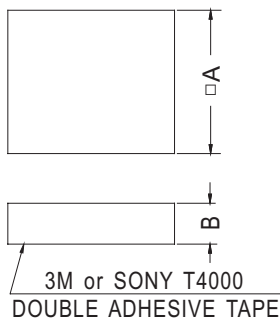

RUBBER FOOT

PLASTECH

- MATERIAL:RUBBER/PU
- COLOR:BLACK/GRAY/COMPUTER
- UNIT:mm

PART NO	A	B	C
SF-004	12.7	9.0	3.5
SF-005	12.7	7.0	6.0
SF-005I	12.7	7.0	5.5
SF-006	20.5	14.0	7.6
SF-007	10.5	8.6	2.5
SF-009	12.5	9.5	4.0
SF-016	12.7	9.8	3.0
SF-017	12.5	9.7	3.5

RUBBER FOOT

PLASTECH

- MATERIAL:RUBBER
- COLOR:BLACK/GRAY/COMPUTER
- UNIT:mm
- OTHER MATERIALS AVAILABLE:
EPDM,SILICON,....
OPTIONAL THICKNESS
BETWEEN 0.7~5.0mm

PART NO	A	B
SF-050510	5.0	1.0
SF050512		1.2
SF-6610	6.0	1.0
SF-6615		1.5
SF060625		2.5
SF-664		4.0
SF-665		5.0
SF060660		6.0
SF-001		6.4
SF070715	7.0	1.5
SF070720		2.0
SF070740		4.0
SF070755		5.5
SF070780		8.0
SF-080801	8.0	1.0
SF-080802		2.0
SF080823		2.3
SF-0808025		2.5
SF090945		9.0
SF-002	9.7	2.0

PART NO	A	B	
SF-979735	9.7	3.5	
SF101007	10.0	0.7	
SF101009		0.9	
SF101010		1.0	
SF101016		1.6	
SF101020		2.0	
SF101023		2.3	
SF101025		2.5	
SF101030		3.0	
SF101035		3.5	
SF101040		4.0	
SF101050	5.0		
SF101060	11.0	6.0	
SF111160		11.5	5.0
SF11511550			6.5
SF11511565	12.0	1.2	
SF-121212		2.5	
SF121225		5.0	
SF-003		5.0	
SF121255		5.5	

PART NO	A	B	
SF121270	12.0	7.0	
SF-1272	12.7	2.3	
SF-131320	13.0	2.0	
SF14142	14.0		8.0
SF141480		15.0	1.2
SF151512	1.5		
SF-151515	3.5		
SF151535	5.0		
SF151550	16.0		1.0
SF161610	17.0	2.5	
SF171725	18.0	1.0	
SF181810		2.0	
SF181820		4.0	
SF181840		5.0	
SF181850	20.0	3.0	
SF202030		5.0	
SF25425450	25.4	1.0	
SF404010	40.0		5.0
SF404050			5.0
SF505050	50.0		