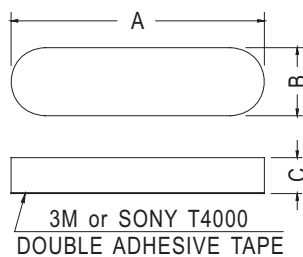

RUBBER FOOT

PLASTECH

- MATERIAL:RUBBER
- COLOR:BLACK/GRAY/ COMPUTER
- UNIT:mm
- OTHER MATERIALS AVAILABLE: EPDM,SILICON,....

PART NO	A
SF14722	14.0
SF28722	27.8

RUBBER FOOT

PLASTECH

- MATERIAL:RUBBER
- COLOR:BLACK
- UNIT:mm

PART NO	A	B	C	D
P004	14.0	13.5	2.1	2.6
P005	15.0	14.5	2.6	3.1

RUBBER FOOT

PLASTECH

- MATERIAL:RUBBER
- COLOR:BLACK/GRAY/COMPUTER
- UNIT:mm
- OTHER MATERIALS AVAILABLE: EPDM,SILICON,....

PART NO	A	B	C
PT005	26.8	7.2	3.8
PT-1762	17.5	6.5	2.0
PT200612	20.5	6.2	1.2
PT080210	8.0	2.0	1.0
PT100612	10.5	6.0	1.2
PT100614	10.5	6.0	1.4
PT160915	16.0	9.5	1.5
PT200617	20.5	6.2	1.7
PT270720	26.8	7.2	2.0
PT360712	36.0	7.0	1.2
PT690920	69.6	9.8	2.0