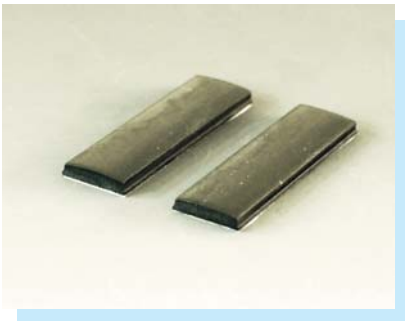

RUBBER FOOT

PLASTECH

- MATERIAL:RUBBER
- COLOR:BLACK/GRAY/ COMPUTER
- UNIT:mm
- OTHER MATERIALS AVAILABLE: EPDM,SILICON,....

PART NO	A
SF14722	14.0
SF28722	27.8

RUBBER FOOT

PLASTECH

- MATERIAL:RUBBER
- COLOR:BLACK
- UNIT:mm

PART NO	A	B	C	D
P004	14.0	13.5	2.1	2.6
P005	15.0	14.5	2.6	3.1

RUBBER FOOT

PLASTECH

- MATERIAL:RUBBER
- COLOR:BLACK/GRAY/COMPUTER
- UNIT:mm
- OTHER MATERIALS AVAILABLE: EPDM,SILICON,....

PART NO	A	B	C
PT005	26.8	7.2	3.8
PT-1762	17.5	6.5	2.0
PT200612	20.5	6.2	1.2
PT080210	8.0	2.0	1.0
PT100612	10.5	6.0	1.2
PT100614	10.5	6.0	1.4
PT160915	16.0	9.5	1.5
PT200617	20.5	6.2	1.7
PT270720	26.8	7.2	2.0
PT360712	36.0	7.0	1.2
PT690920	69.6	9.8	2.0