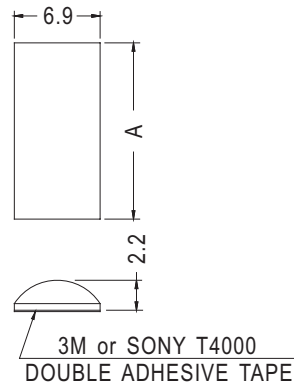

RUBBER FOOT

PLASTECH

- MATERIAL:RUBBER
- COLOR:BLACK/GRAY/ COMPUTER
- UNIT:mm
- OTHER MATERIALS AVAILABLE: EPDM,SILICON,....

PART NO	A
SF14722	14.0
SF28722	27.8

RUBBER FOOT

PLASTECH

- MATERIAL:RUBBER
- COLOR:BLACK
- UNIT:mm

PART NO	A	B	C	D
P004	14.0	13.5	2.1	2.6
P005	15.0	14.5	2.6	3.1

RUBBER FOOT

PLASTECH

- MATERIAL:RUBBER
- COLOR:BLACK/GRAY/COMPUTER
- UNIT:mm
- OTHER MATERIALS AVAILABLE: EPDM,SILICON,....

PART NO	A	B	C
PT005	26.8	7.2	3.8
PT-1762	17.5	6.5	2.0
PT200612	20.5	6.2	1.2
PT080210	8.0	2.0	1.0
PT100612	10.5	6.0	1.2
PT100614	10.5	6.0	1.4
PT160915	16.0	9.5	1.5
PT200617	20.5	6.2	1.7
PT270720	26.8	7.2	2.0
PT360712	36.0	7.0	1.2
PT690920	69.6	9.8	2.0