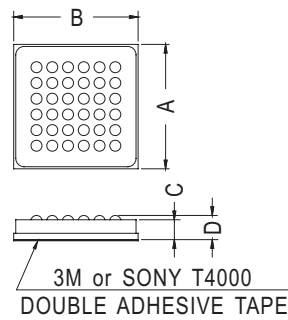

RUBBER FOOT

PLASTECH

- MATERIAL:RUBBER
- COLOR:BLACK/GRAY/ COMPUTER
- UNIT:mm
- OTHER MATERIALS AVAILABLE: EPDM,SILICON,....

PART NO	A
SF14722	14.0
SF28722	27.8

RUBBER FOOT

PLASTECH

- MATERIAL:RUBBER
- COLOR:BLACK
- UNIT:mm

PART NO	A	B	C	D
P004	14.0	13.5	2.1	2.6
P005	15.0	14.5	2.6	3.1

RUBBER FOOT

PLASTECH

- MATERIAL:RUBBER
- COLOR:BLACK/GRAY/COMPUTER
- UNIT:mm
- OTHER MATERIALS AVAILABLE: EPDM,SILICON,....

PART NO	A	B	C
PT005	26.8	7.2	3.8
PT-1762	17.5	6.5	2.0
PT200612	20.5	6.2	1.2
PT080210	8.0	2.0	1.0
PT100612	10.5	6.0	1.2
PT100614	10.5	6.0	1.4
PT160915	16.0	9.5	1.5
PT200617	20.5	6.2	1.7
PT270720	26.8	7.2	2.0
PT360712	36.0	7.0	1.2
PT690920	69.6	9.8	2.0